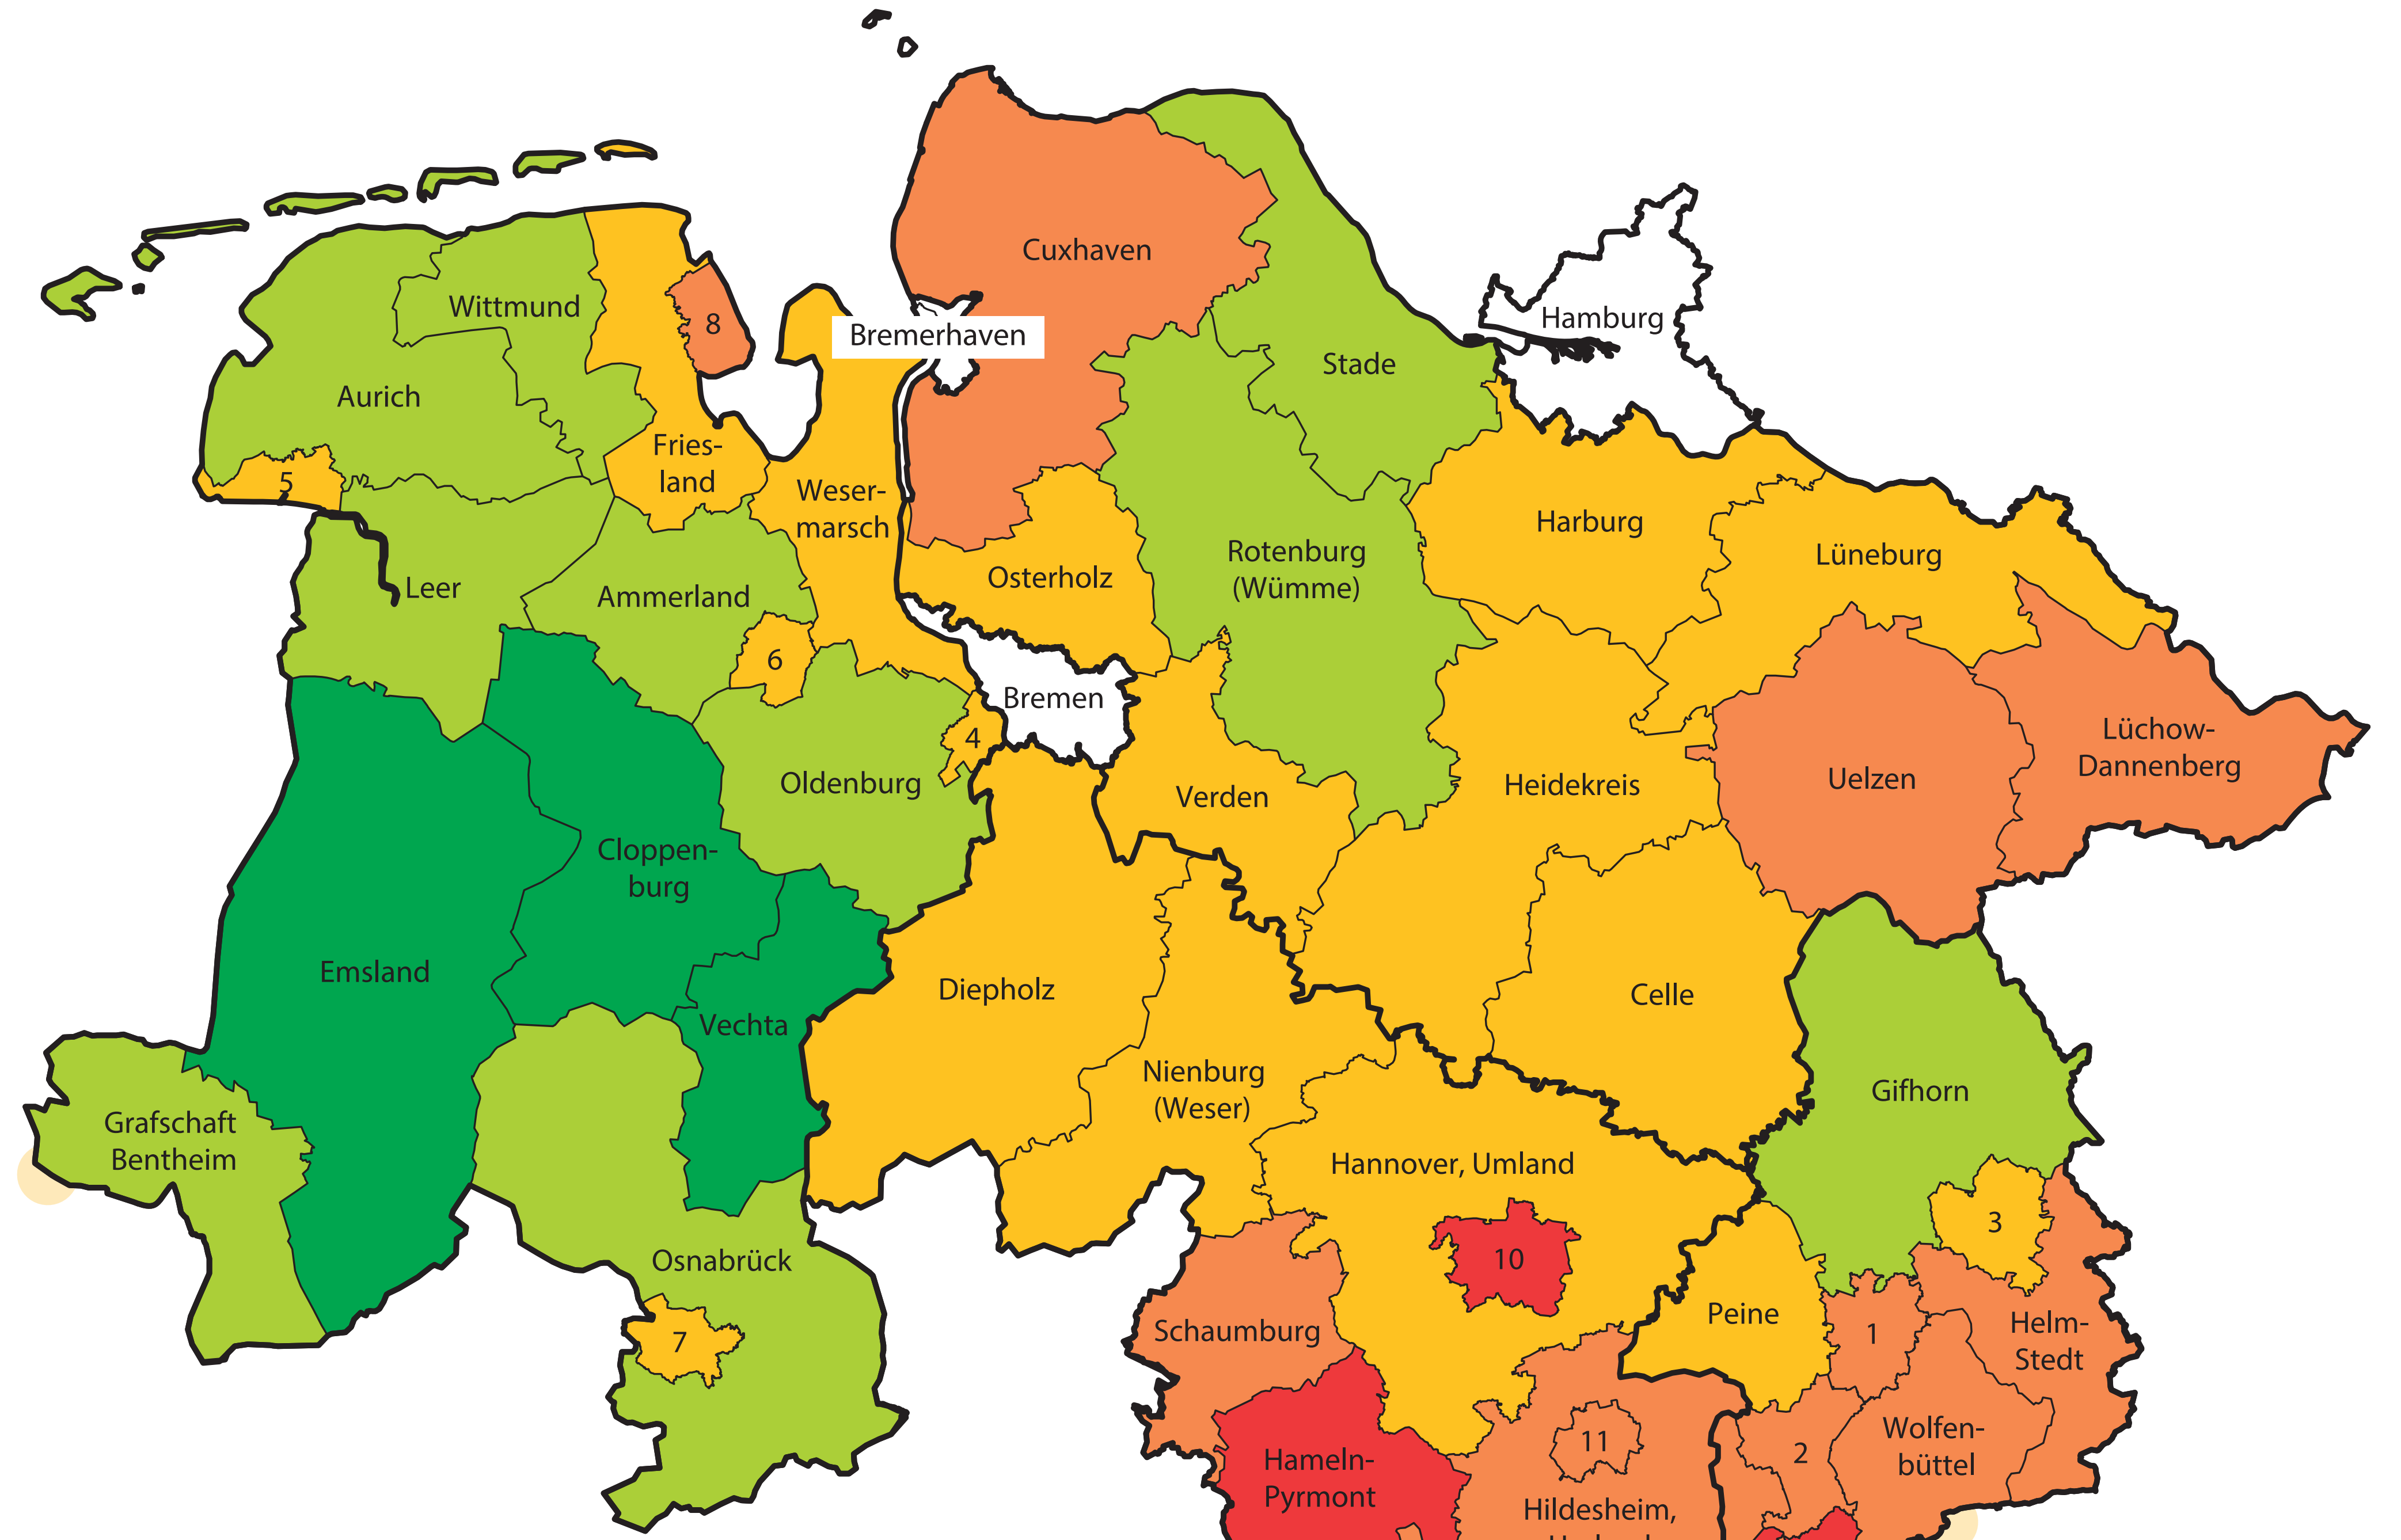

Miteinander – Füreinander

Gleichberechtigung
und Vernetzung e.V.

Bevölkerung in Niedersachsen

1990

Durchschnittsalter
in Niedersachsen am
31.12.1990

Durchschnittsalter
in Niedersachsen
31.12.2011

Durchschnittsalter in Jahren

48,0 und mehr	(57)
46,5 bis unter 48,0	(88)
45,0 bis unter 46,5	(12)
43,5 bis unter 45,0	(18)
42,0 bis unter 43,5	(12)
40,5 bis unter 42,0	(13)
39,0 bis unter 40,5	(18)
37,5 bis unter 39,0	(11)
36,0 bis unter 37,5	(0)
unter 36,0	(3)