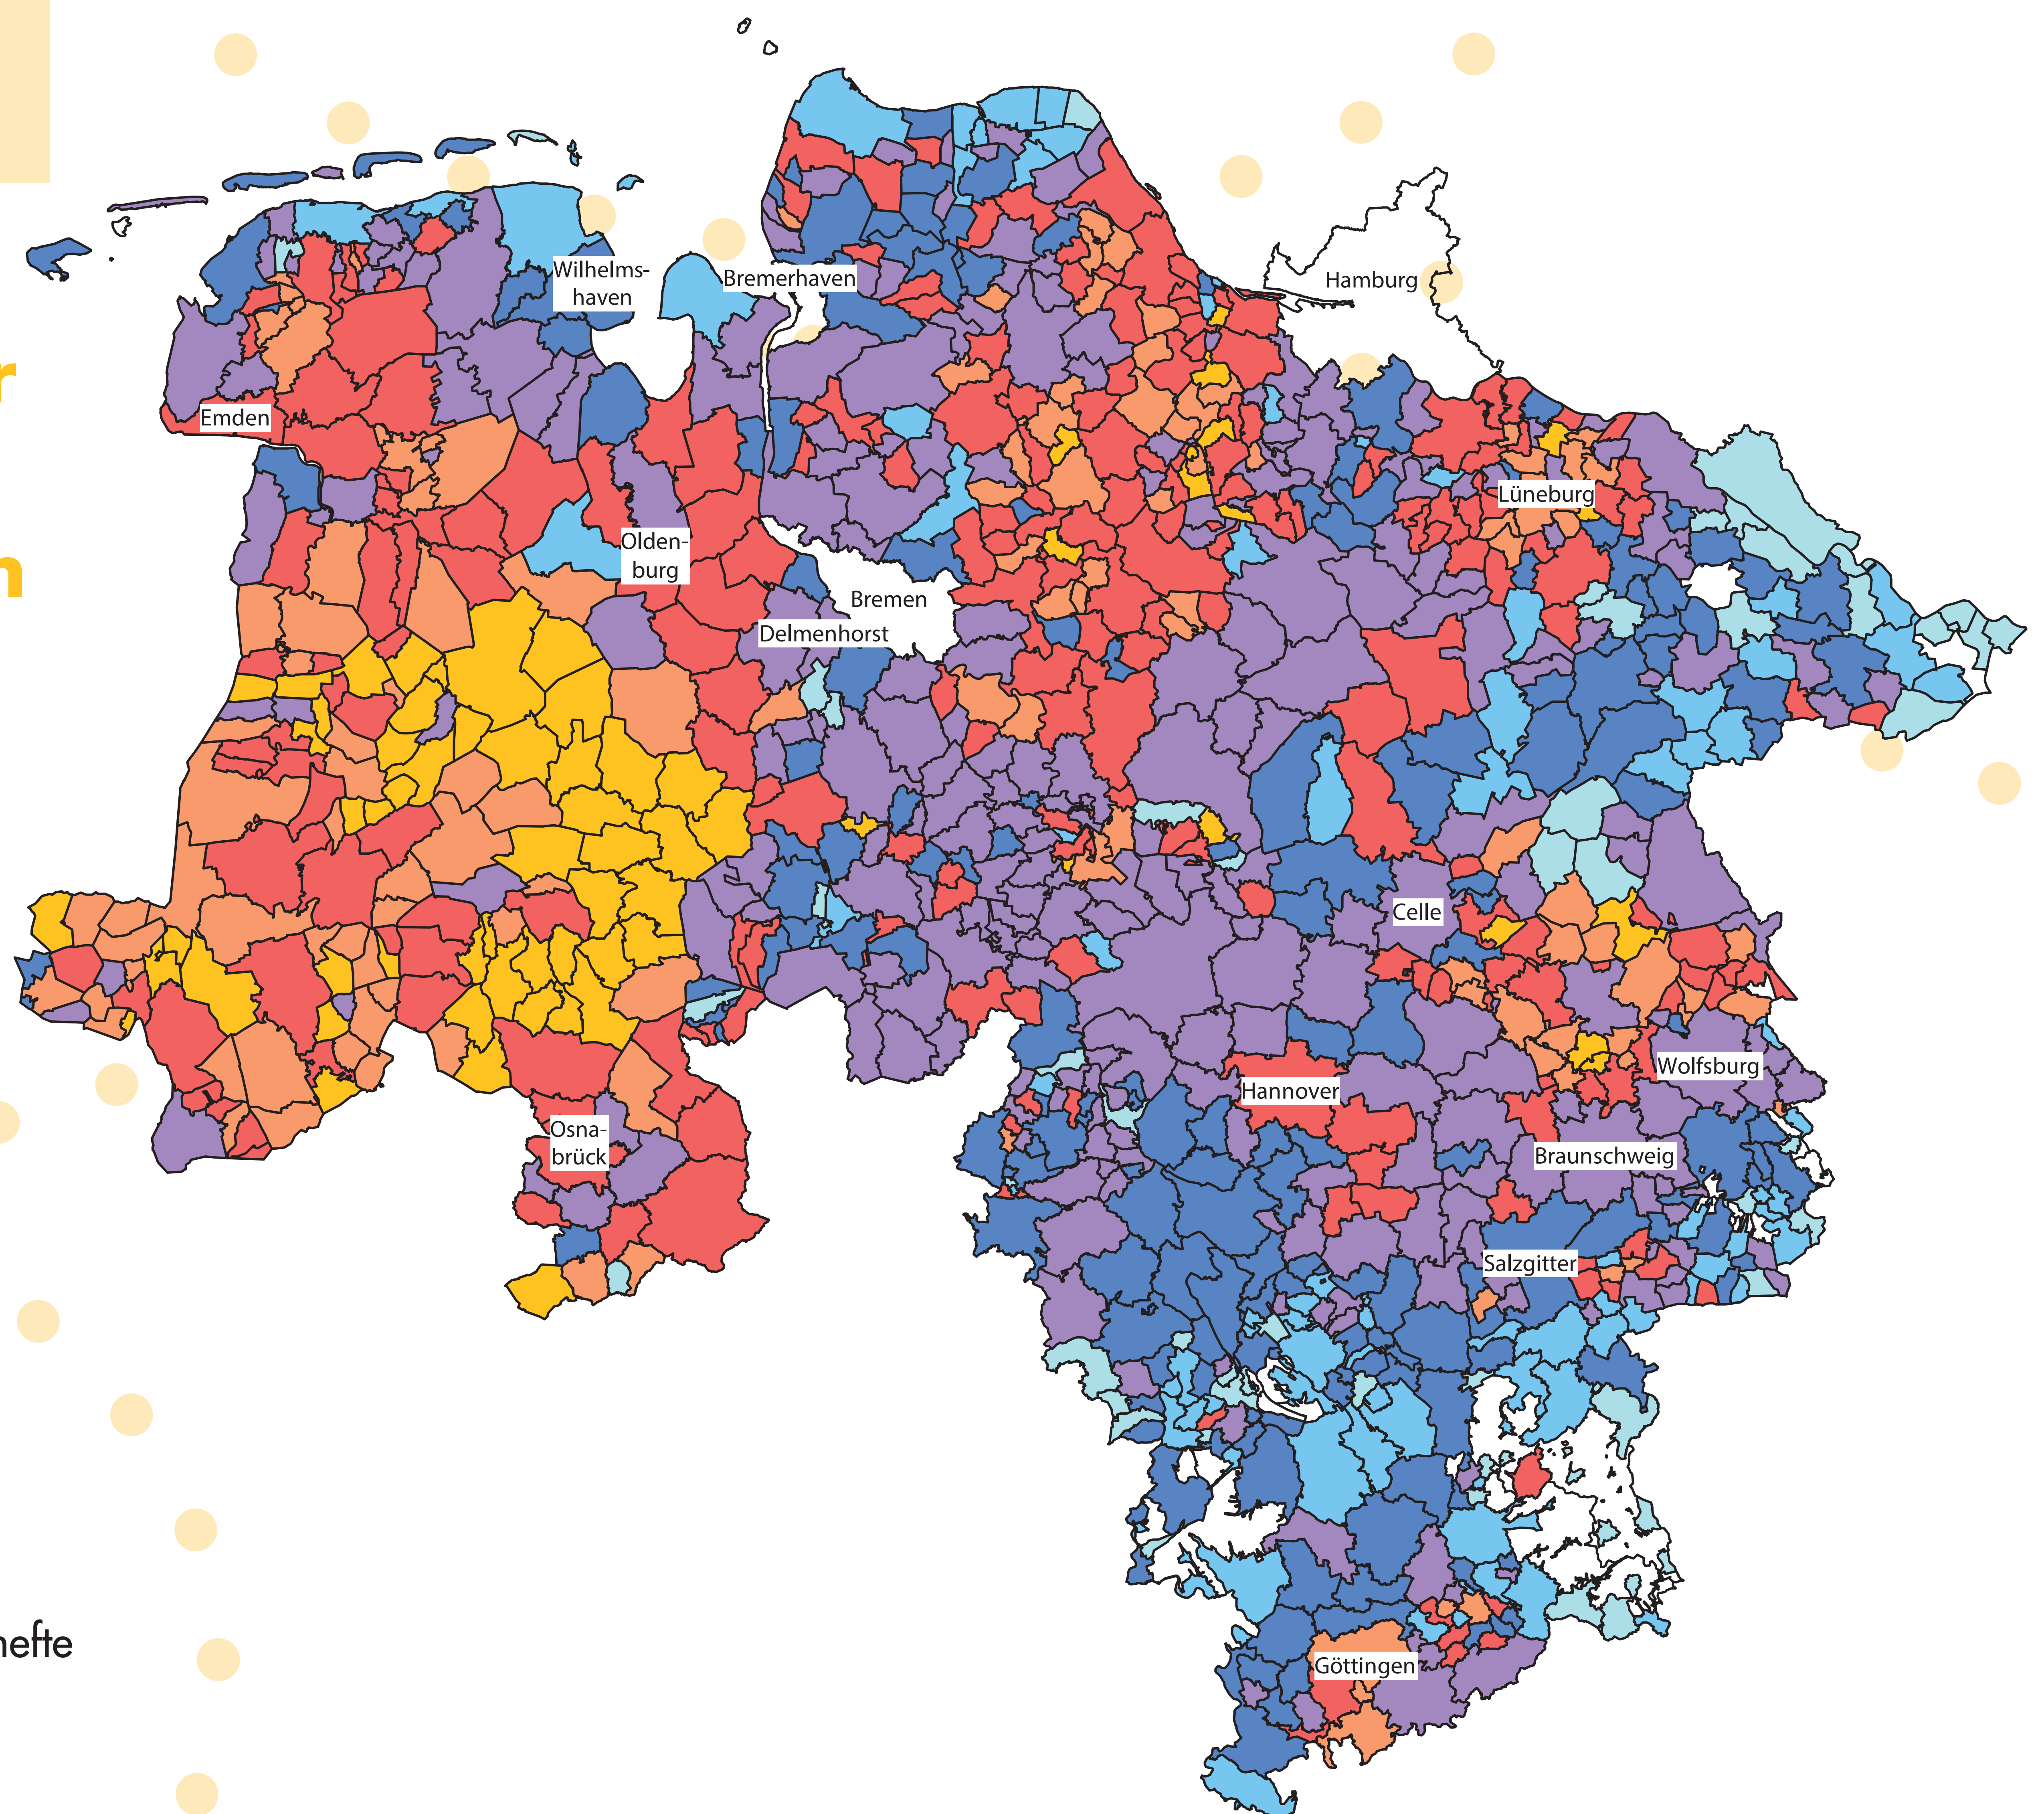

Quelle: Statistische Monatshefte
Niedersachsen 7/2013